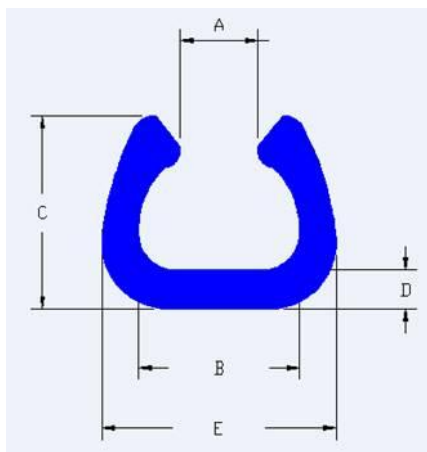

MAAT VOERING SCHUIMPROFIELEN.

De schuim beschermprofielen zijn in de volgende maat voeringen te bestellen.

|  UFix | A | B | C | D | LM / doos |
|--|-----------|-----------|-----------|----------|------------------|
| U Fix 15 | 3 | 16 | 30 | 7 | 500 |
| U Fix 18 | 5 | 18 | 30 | 8 | 350 |
| U Fix 25 | 10 | 24 | 35 | 9 | 280 |
| U Fix 35 | 20 | 35 | 43 | 11 | 180 |
| U Fix 45 | 25 | 44 | 53 | 12 | 160 |
| U Fix 60 | 30 | 58 | 64 | 14 | 100 |
| U Fix 80 | 45 | 76 | 72 | 15 | 80 |
| U Fix 100 | 60 | 96 | 72 | 15 | 64 |
| U Fix 120 | 90 | 120 | 85 | 20 | 48 |
| U 30-70 | 10 | 30 | 83 | 10 | 90 |
| U 40-85 | 27 | 40 | 80 | 15 | 100 |

Maatvoering van de hoekbeschermers.

| | A | B | | C | D | E | F |
|------------------------|----------------|----------------|----|----|-----|-----|--------------|
| Corner U Fix 15 | 3 mm +/- 3 mm | 16 mm +/- 2 mm | 30 | 7 | 100 | 100 | 900 / omdoos |
| Corner U Fix 18 | 8 mm +/- 3 mm | 18 mm +/- 2 mm | 19 | 8 | 100 | 100 | 750 / omdoos |
| Corner U Fix 25 | 10 mm +/- 3 mm | 24 mm +/- 2 mm | 35 | 9 | 100 | 100 | 600 / omdoos |
| Corner U Fix 35 | 20 mm +/- 4 mm | 35 mm +/- 2 mm | 43 | 11 | 100 | 100 | 400 / omdoos |
| Corner U Fix 45 | 25 mm +/- 5 mm | 44 mm +/- 2 mm | 53 | 12 | 100 | 100 | 300 / omdoos |
| Corner U Fix 60 | 30 mm +/- 5 mm | 58 mm +/- 2 mm | 64 | 14 | 100 | 100 | 200 / omdoos |
| Corner U Fix 80 | 45 mm +/- 5 mm | 76 mm +/- 2 mm | 72 | 15 | 100 | 100 | 160 / omdoos |

ZELFKLEVENDE PADS.

Onze lichtzelfklevende pads zijn enkel leverbaar in de meest gebruikte maat

Van 50 mm x 50 mm x 25 mm dik. Reeds vanaf 25 stuks te bestellen.

WWW.NOPPENFOLIE-ONLINE.NL

Ook uw web shop voor een compleet assortiment schuimprofielen / hoekbeschermers en zelfklevende pads.